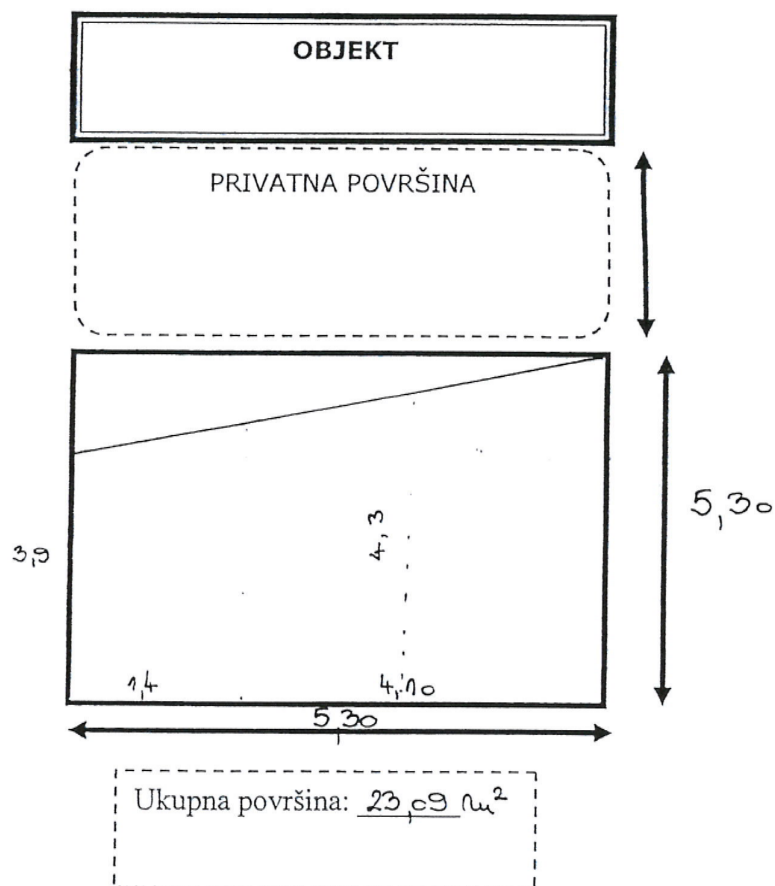

Ukupna površina: 69 m²

TERASA 4

Dana 11. srpnja 2018. godine u 13.00 sati izvršena je izmjera javne površine Terasa 4 na k.č. 8514/1 k.o. Punač ispred objekta na adresi Obala 33

Ikupna površina 27,29

TERASA 5

Dana 01. lipnja 2018. godine u 12,10 sati izvršena je izmjera javne površine Terasa 5 na k.č.8514/1 k.o. Punat ispred objekta na adresi Obala 30.

Skica:

TERASA 7

Dana 04. lipnja 2018. godine u 07,40 sati izvršena je izmjera javne površine Terasa 7 na k.č.8514/1 k.o. Punat ispred objekta na adresi Obala 48a.

Ukupna površina: 12,34 m²

TERASA 9

Dana 04. lipnja 2018. godine u 12,05 sati izvršena je izmjera javne površine Terasa 9 na k.č.8514/1 k.o. Punat ispred objekta na adresi Obala 59.

TERASA 10

S Dana 06. lipnja 2018. godine u 09,30 sati izvršena je izmjera javne površine Terasa 10 na k.č.8514/1 k.o. Punat ispred objekta na adresi Obala 60.