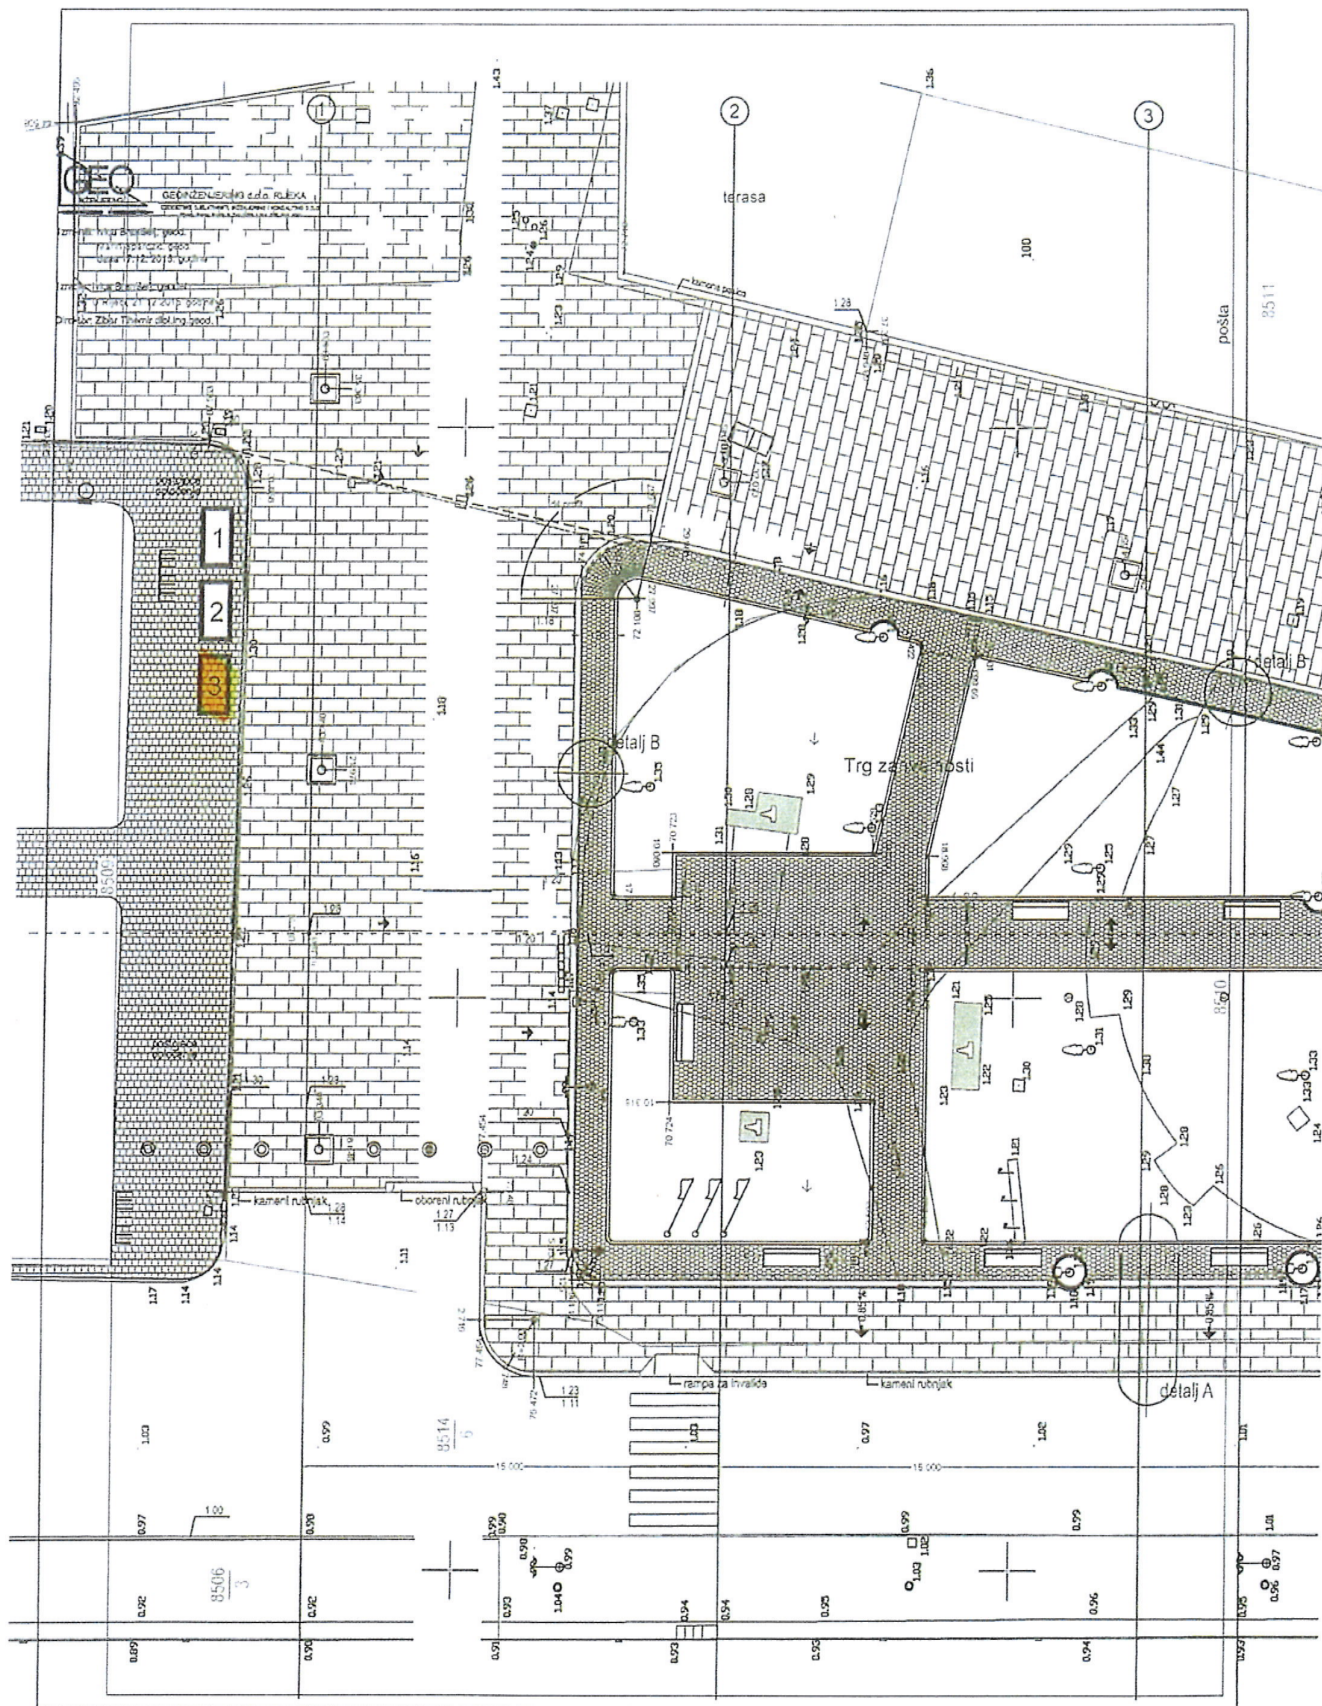

LOKACIJA ISPRED POŠTE