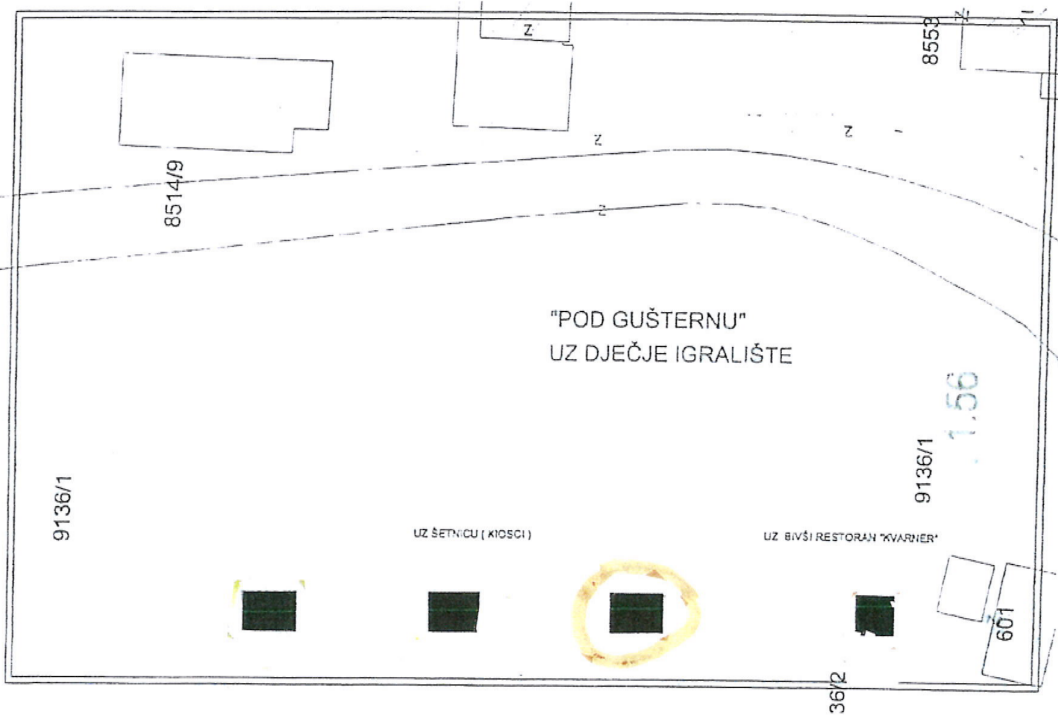

LOKACIJA "POD GUŠTERNU"
PLATO ISPOD AUTOBUSNOG STAJALIŠTA
UZ ULICU OBALA

VI.

Vh.

VIII.

VLADINSKA ULICA

6.38

LOKACIJA ZELENÉ TRŽNICE

152123 152111 152124

15911 15912 7611 7613

15915 15914 76011

15911 15912

1/1

1/2

TERASA 1

S Dana 04. lipnja 2018. godine u 07,30 sati izvršena je izmjera javne površine Terasa 1 na k.č.8514/1 k.o. Punat ispred objekta na adresi Obala 20.

Ukupna površina: 69 m²

TERASA 4

Dana 11. srpnja 2018. godine u 13.00 sati izvršena je izmjera javne površine Terasa 4 na k.č. 8514/1 k.o. Punač ispred objekta na adresi Obala 33

Ikupna površina 27,29

TERASA 5

Dana 01. lipnja 2018. godine u 12,10 sati izvršena je izmjera javne površine Terasa 5 na k.č.8514/1 k.o. Punat ispred objekta na adresi Obala 30.

Skica:

TERASA 7

Dana 04. lipnja 2018. godine u 07,40 sati izvršena je izmjera javne površine Terasa 7 na k.č.8514/1 k.o. Punat ispred objekta na adresi Obala 48a.