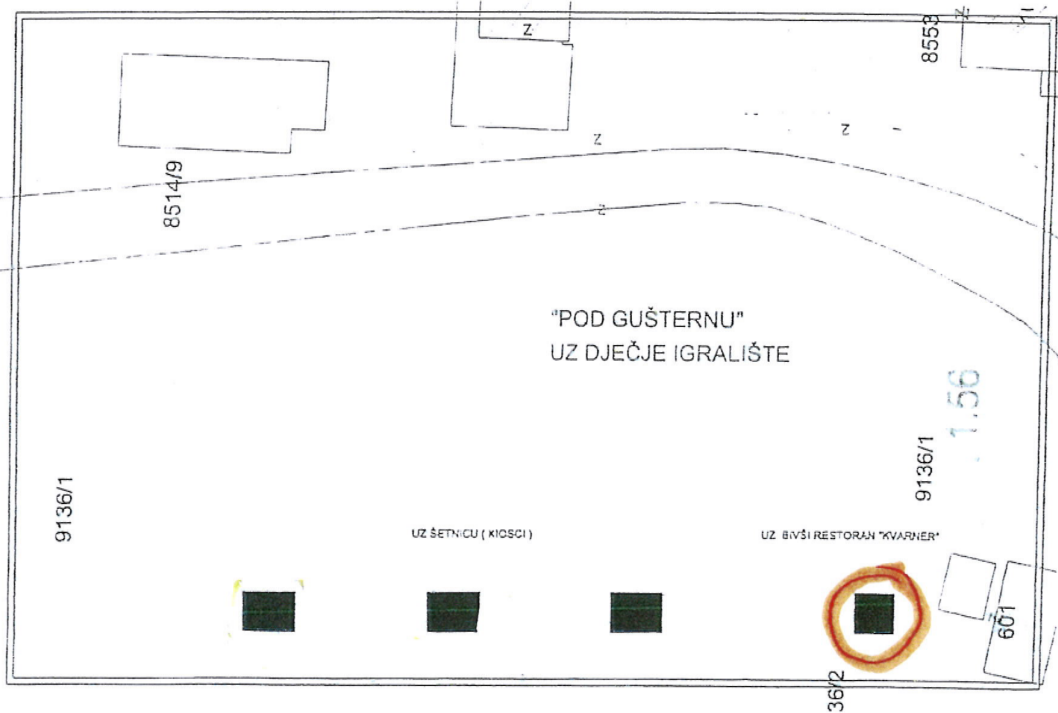

LOKACIJA "POD GUŠTERNU"
PLATO ISPOD AUTOBUSNOG STAJALIŠTA
UZ ULICU OBALA

VI.

Vh.

VIII.

VLADINSKA ULICA

6.38

LOKACIJA ZELENÉ TRŽNICE

152123 152111 152124

15911 15912 7611 7613

15915 15914 76011

15911 15912

1/1

1/2

TERASA 1

S Dana 04. lipnja 2018. godine u 07,30 sati izvršena je izmjera javne površine Terasa 1 na k.č.8514/1 k.o. Punat ispred objekta na adresi Obala 20.

Ukupna površina: 69 m²

TERASA 4

Dana 11. srpnja 2018. godine u 13.00 sati izvršena je izmjera javne površine Terasa 4 na k.č. 8514/1 k.o. Punač ispred objekta na adresi Obala 33

Ikupna površina 27,29

TERASA 5

Dana 01. lipnja 2018. godine u 12,10 sati izvršena je izmjera javne površine Terasa 5 na k.č.8514/1 k.o. Punat ispred objekta na adresi Obala 30.

Skica:

TERASA 7

Dana 04. lipnja 2018. godine u 07,40 sati izvršena je izmjera javne površine Terasa 7 na k.č.8514/1 k.o. Punat ispred objekta na adresi Obala 48a.