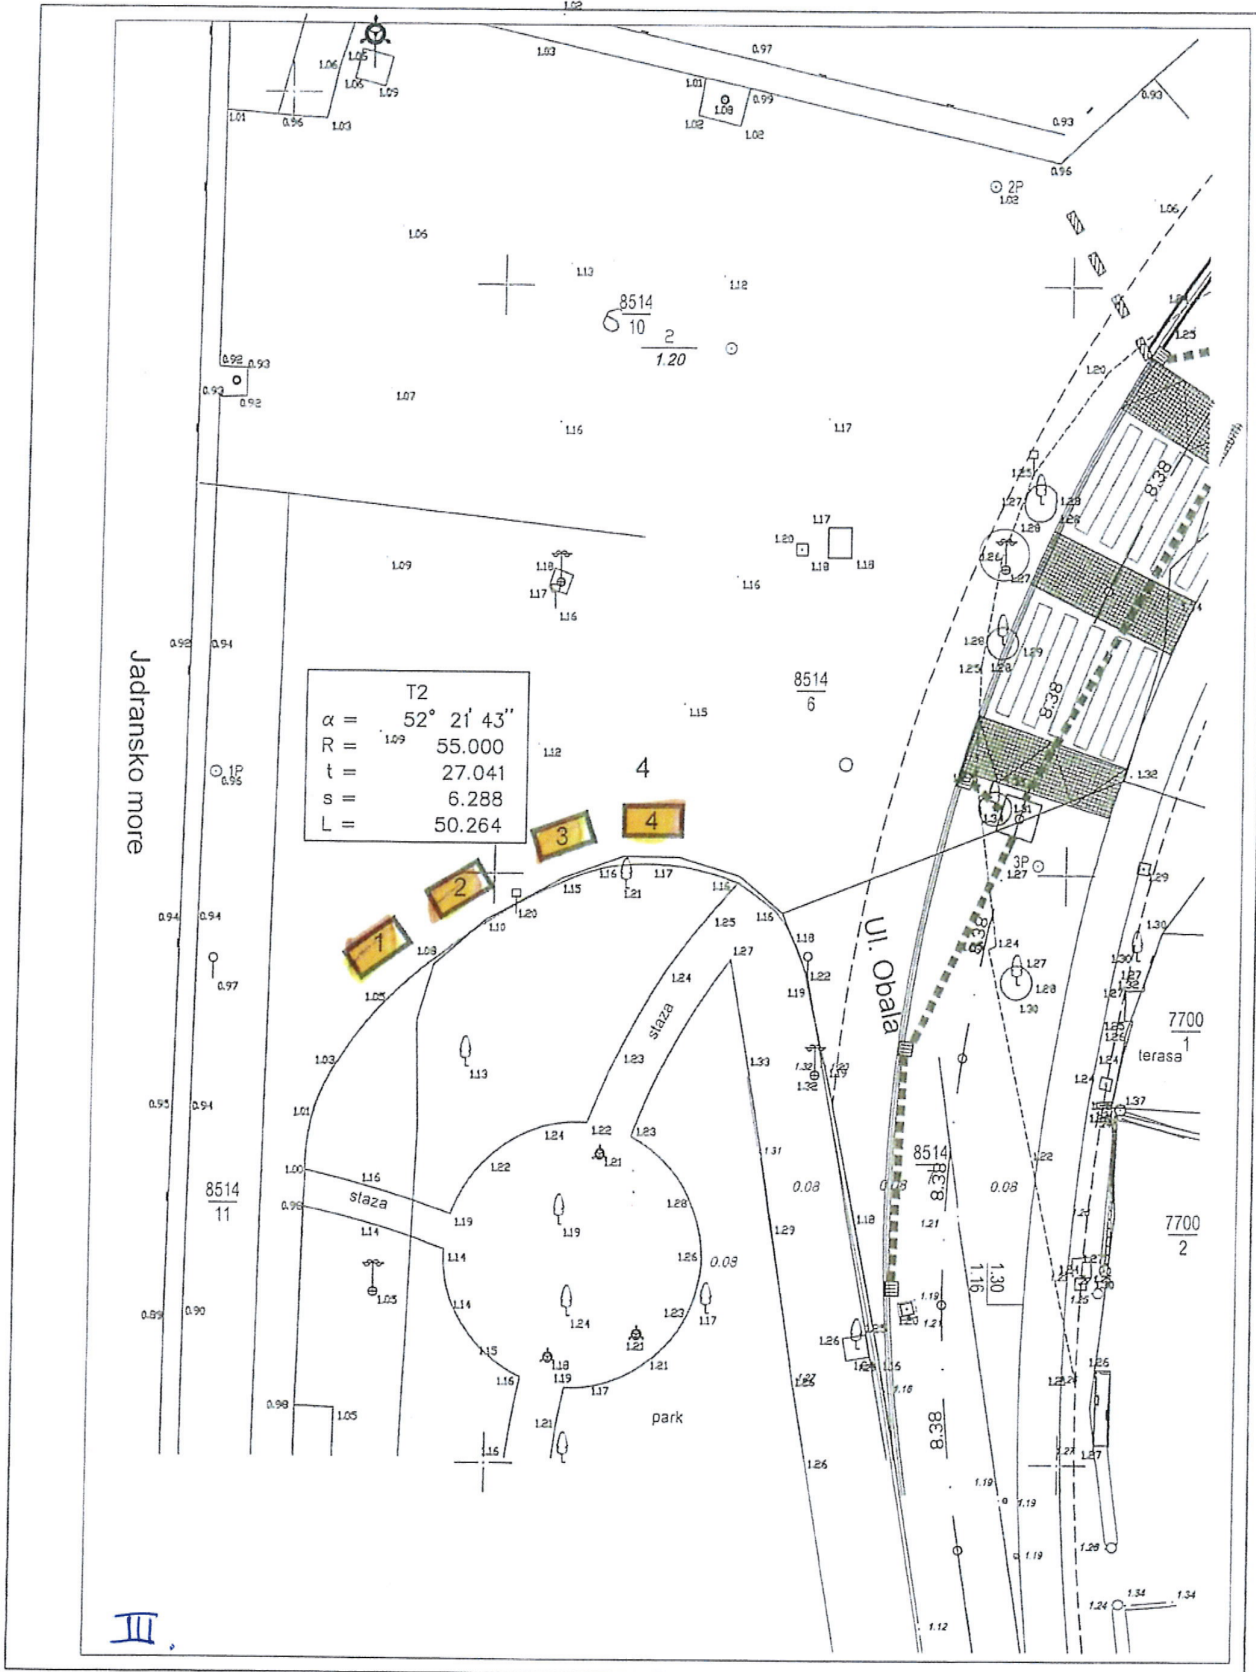

LOKACIJA ISPRED POŠTE

LOKACIJA ISPRED POŠTE

PUNČAZE

LOKACIJA ISPRED PARKA KOSTARIKA

851

9136/2

1.47

1.56

LOKACIJA "POD GUŠTERNU"
PLATO ISPOD AUTOBUSNOG STAJALIŠTA
UZ ULICU OBALA

VI.

Vh.

VIII.

VLADINSKA ULICA

6.38

LOKACIJA ZELENÉ TRŽNICE

152123 152111 152124

15911 15912 7611 7613

15915 15914 76011

15911 15912

1/1

1/2

TERASA 1

S Dana 04. lipnja 2018. godine u 07,30 sati izvršena je izmjera javne površine Terasa 1 na k.č.8514/1 k.o. Punat ispred objekta na adresi Obala 20.

Ukupna površina: 69 m²

TERASA 4

Dana 11. srpnja 2018. godine u 13.00 sati izvršena je izmjera javne površine Terasa 4 na k.č. 8514/1 k.o. Punač ispred objekta na adresi Obala 33

Ikupna površina 27,29

TERASA 5