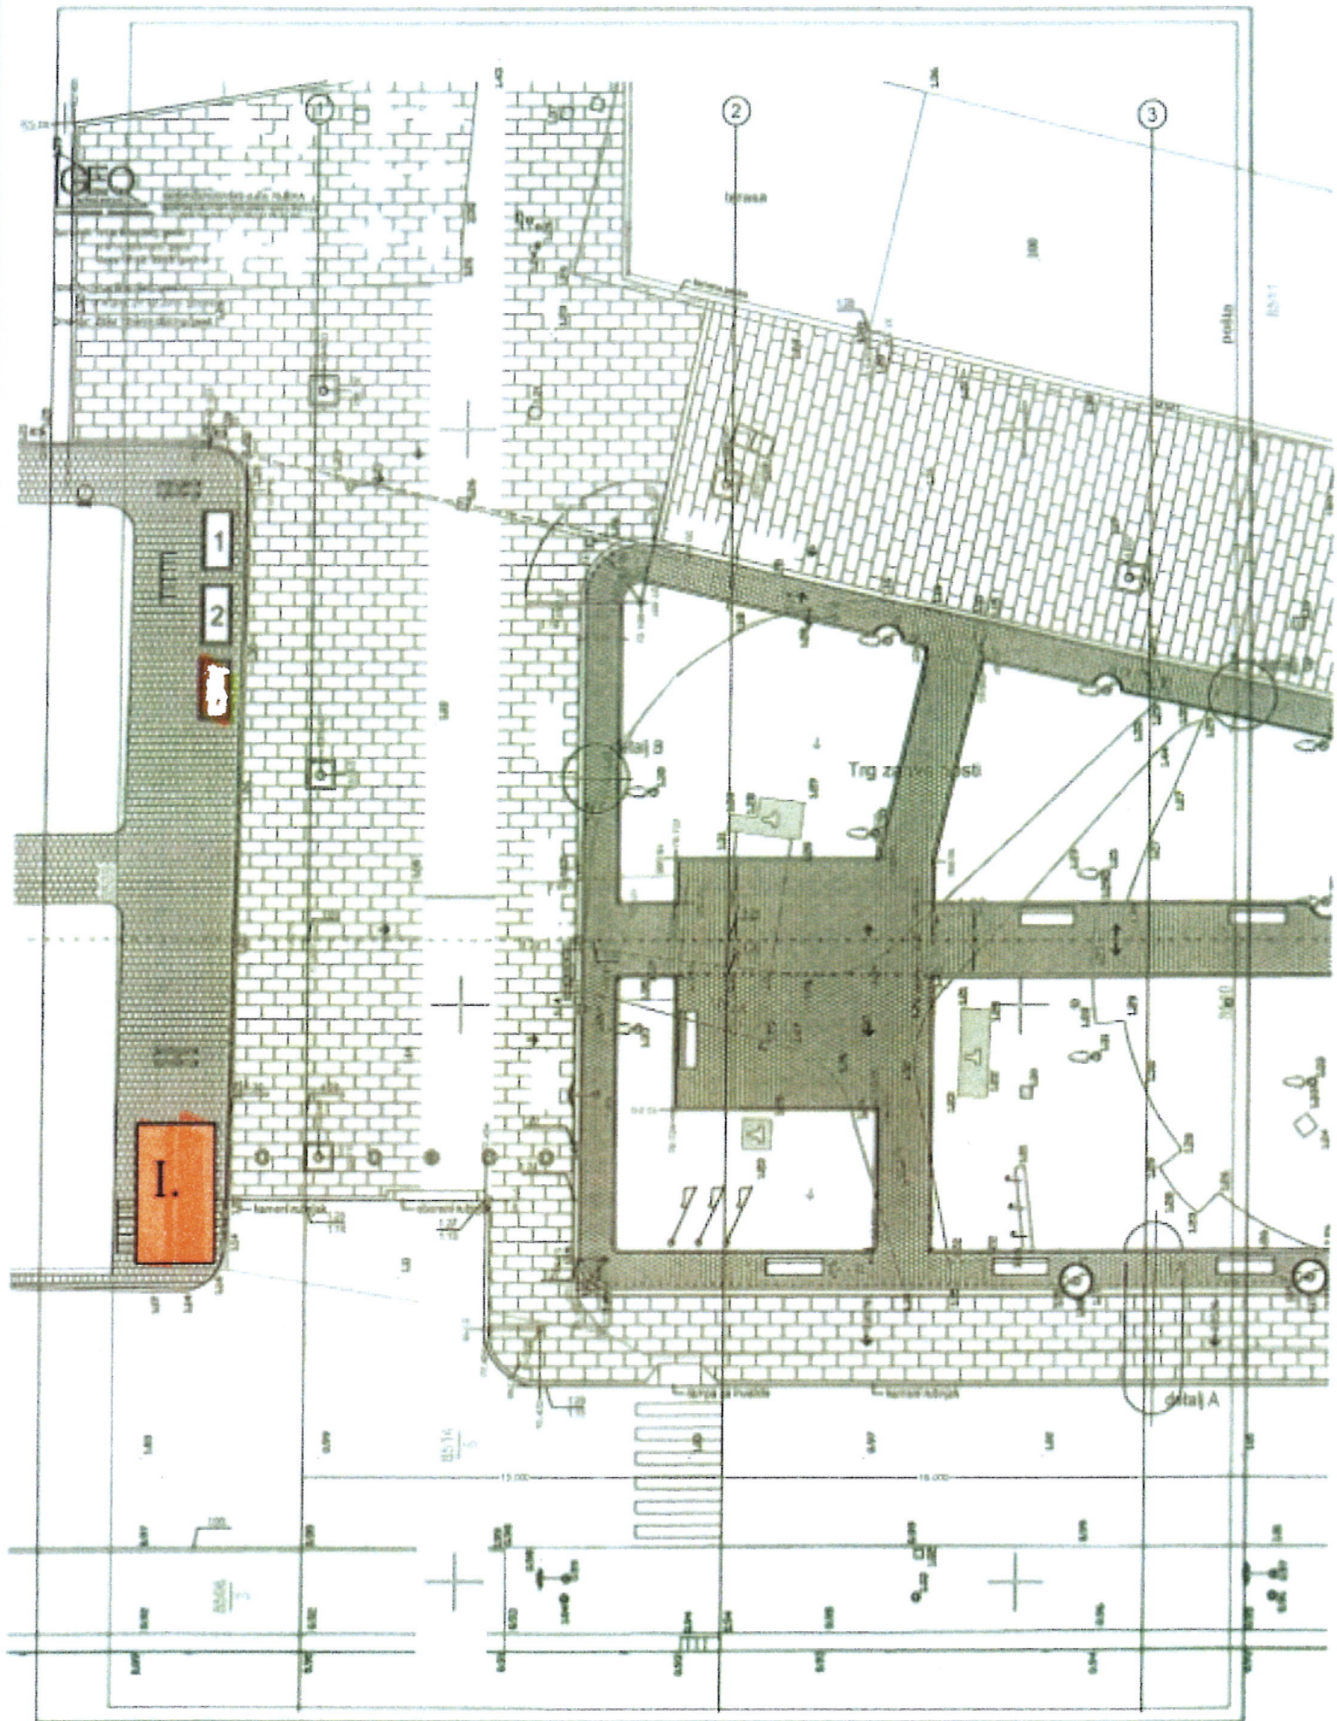

LOKACIJA ISPRED POŠTE