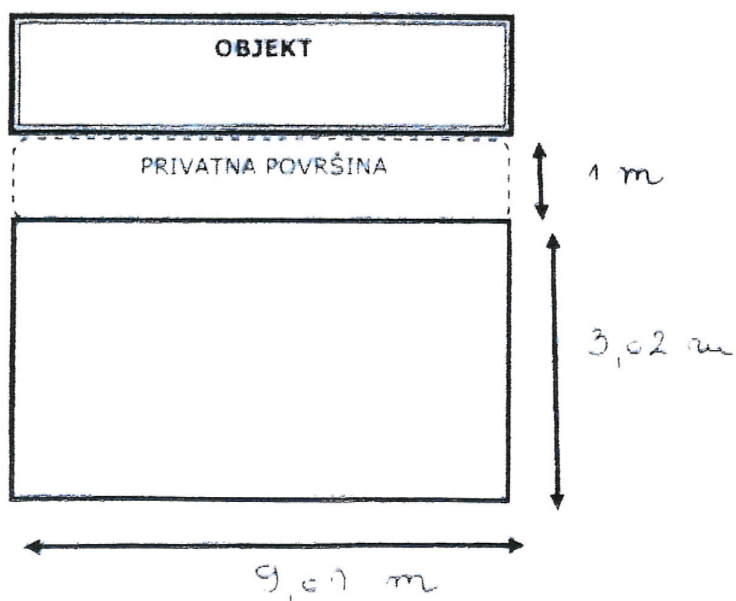

15911 15912 7611 7613

15915 15914 76011

15911 15912

1/1

1/2

TERASA 1

S Dana 04. lipnja 2018. godine u 07,30 sati izvršena je izmjera javne površine Terasa 1 na k.č.8514/1 k.o. Punat ispred objekta na adresi Obala 20.

Ukupna površina: 69 m²

TERASA 4

Dana 11. srpnja 2018. godine u 13.00 sati izvršena je izmjera javne površine Terasa 4 na k.č. 8514/1 k.o. Punač ispred objekta na adresi Obala 33

Ikupna površina 27,29

TERASA 5

Dana 01. lipnja 2018. godine u 12,10 sati izvršena je izmjera javne površine Terasa 5 na k.č.8514/1 k.o. Punat ispred objekta na adresi Obala 30.

Skica:

TERASA 7

Dana 04. lipnja 2018. godine u 07,40 sati izvršena je izmjera javne površine Terasa 7 na k.č.8514/1 k.o. Punat ispred objekta na adresi Obala 48a.

Ukupna površina: 12,34 m²

TERASA 9

Dana 04. lipnja 2018. godine u 12,05 sati izvršena je izmjera javne površine Terasa 9 na k.č.8514/1 k.o. Punat ispred objekta na adresi Obala 59.

TERASA 10

S Dana 06. lipnja 2018. godine u 09,30 sati izvršena je izmjera javne površine Terasa 10 na k.č.8514/1 k.o. Punat ispred objekta na adresi Obala 60.