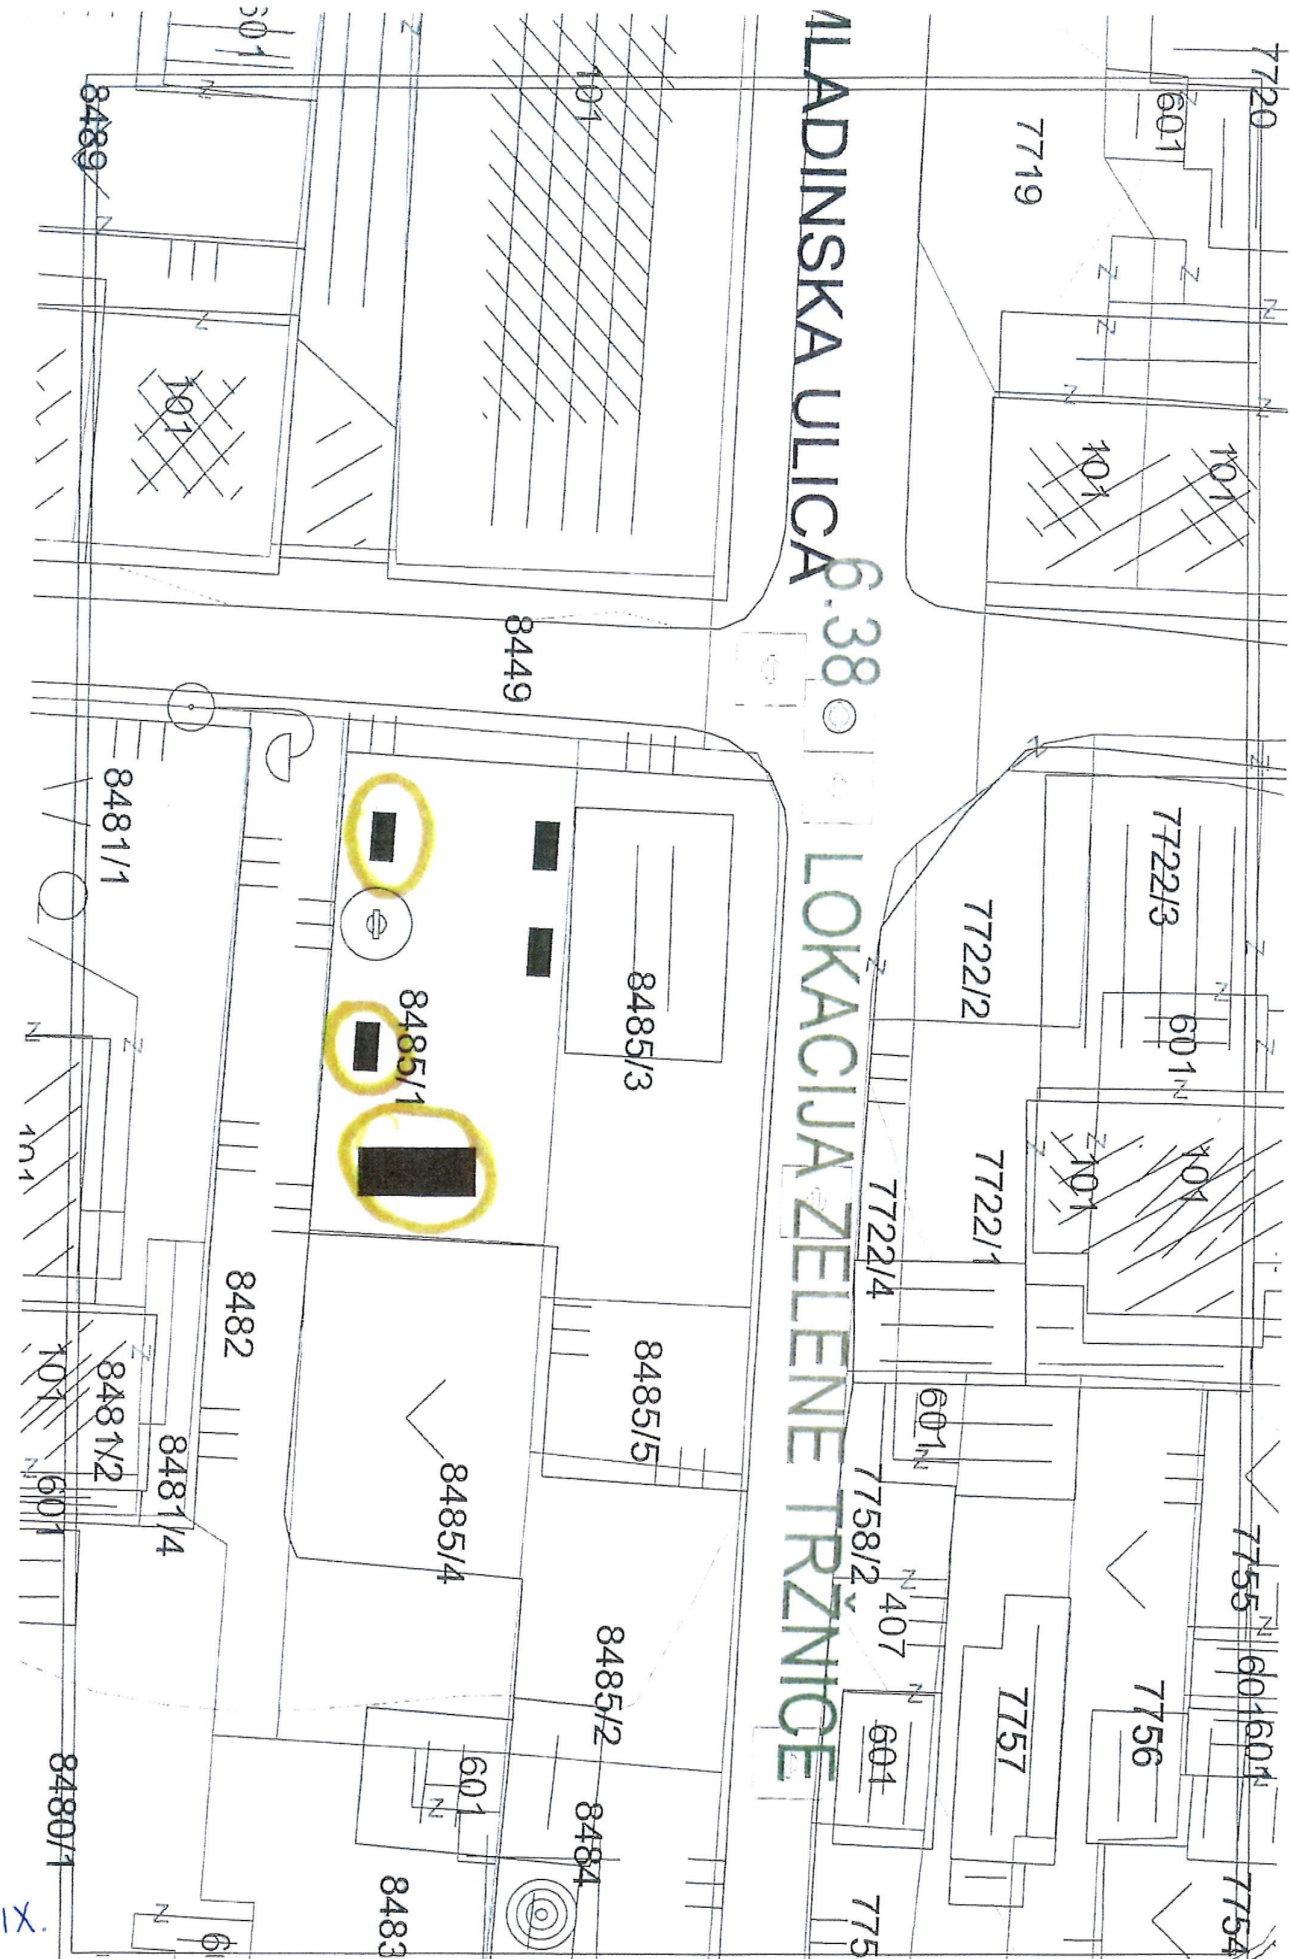

LOKACIJA ISPRED POŠTE

LOKACIJA ISPRED POŠTE

PUNČAZE

LOKACIJA ISPRED PARKA KOSTARIKA

851

9136/2

1.47

1.56

LOKACIJA "POD GUŠTERNU"
PLATO ISPOD AUTOBUSNOG STAJALIŠTA
UZ ULICU OBALA

VI.

Vh.

VIII.

VLADINSKA ULICA

6.38

LOKACIJA ZELENÉ TRŽNICE

152123 152111 152124

15911 15912 7611 7613

15915 15914 76011

15911 15912

1/1

1/2

TERASA 1

S Dana 04. lipnja 2018. godine u 07,30 sati izvršena je izmjera javne površine Terasa 1 na k.č.8514/1 k.o. Punat ispred objekta na adresi Obala 20.

Ukupna površina: 69 m²

TERASA 4

Dana 11. srpnja 2018. godine u 13.00 sati izvršena je izmjera javne površine Terasa 4 na k.č. 8514/1 k.o. Punač ispred objekta na adresi Obala 33

Ikupna površina 27,29

TERASA 5