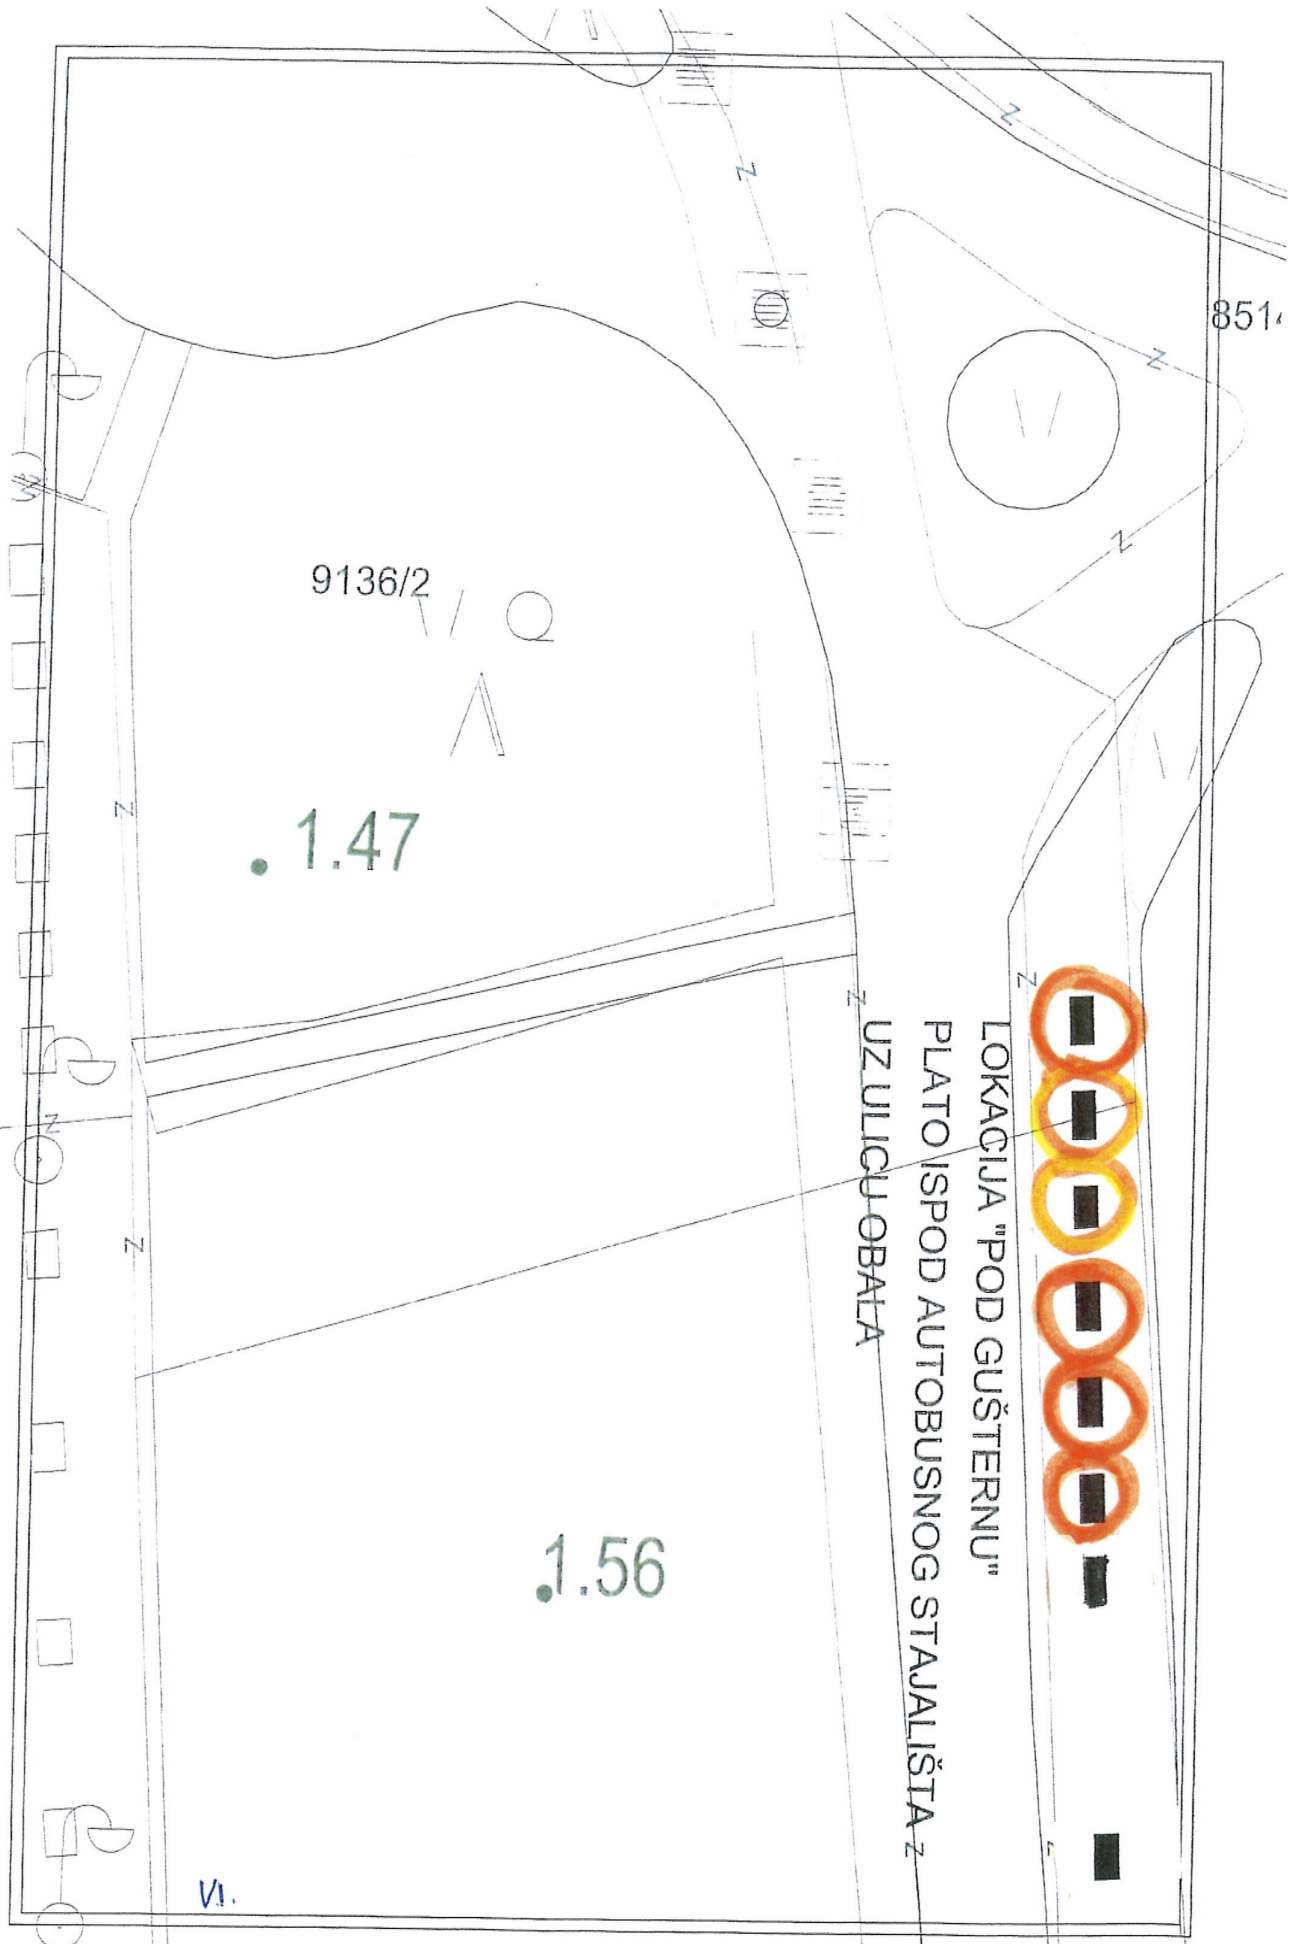

LOKACIJA "POD GUŠTERNU"
PLATO ISPOD AUTOBUSNOG STAJALIŠTA
UZ ULICU OBALA

VI.

Vh.

VIII.

VLADINSKA ULICA

6.38

LOKACIJA ZELENÉ TRŽNICE

152123 152111 152124

Ukupna površina: 69 m²

TERASA 4

Dana 11. srpnja 2018. godine u 13.00 sati izvršena je izmjera javne površine Terasa 4 na k.č. 8514/1 k.o. Punač ispred objekta na adresi Obala 33

Ikupna površina 27,29

TERASA 5

Dana 01. lipnja 2018. godine u 12,10 sati izvršena je izmjera javne površine Terasa 5 na k.č.8514/1 k.o. Punat ispred objekta na adresi Obala 30.

Skica:

TERASA 7

Dana 04. lipnja 2018. godine u 07,40 sati izvršena je izmjera javne površine Terasa 7 na k.č.8514/1 k.o. Punat ispred objekta na adresi Obala 48a.

Ukupna površina: 12,34 m²

TERASA 9

Dana 04. lipnja 2018. godine u 12,05 sati izvršena je izmjera javne površine Terasa 9 na k.č.8514/1 k.o. Punat ispred objekta na adresi Obala 59.

TERASA 10

S Dana 06. lipnja 2018. godine u 09,30 sati izvršena je izmjera javne površine Terasa 10 na k.č.8514/1 k.o. Punat ispred objekta na adresi Obala 60.