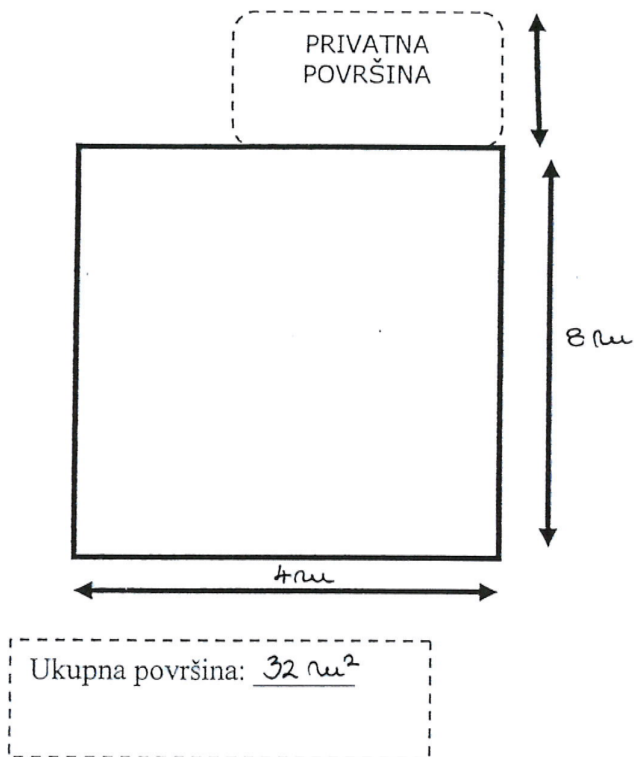

Ukupna površina: 69 m²

TERASA 4

Dana 11. srpnja 2018. godine u 13.00 sati izvršena je izmjera javne površine Terasa 4 na k.č. 8514/1 k.o. Punač ispred objekta na adresi Obala 33

Ikupna površina 27,29

TERASA 5

Dana 01. lipnja 2018. godine u 12,10 sati izvršena je izmjera javne površine Terasa 5 na k.č.8514/1 k.o. Punat ispred objekta na adresi Obala 30.

Skica:

TERASA 7

Dana 04. lipnja 2018. godine u 07,40 sati izvršena je izmjera javne površine Terasa 7 na k.č.8514/1 k.o. Punat ispred objekta na adresi Obala 48a.

Ukupna površina: 12,34 m²

TERASA 9

Dana 04. lipnja 2018. godine u 12,05 sati izvršena je izmjera javne površine Terasa 9 na k.č.8514/1 k.o. Punat ispred objekta na adresi Obala 59.

TERASA 10

S Dana 06. lipnja 2018. godine u 09,30 sati izvršena je izmjera javne površine Terasa 10 na k.č.8514/1 k.o. Punat ispred objekta na adresi Obala 60.