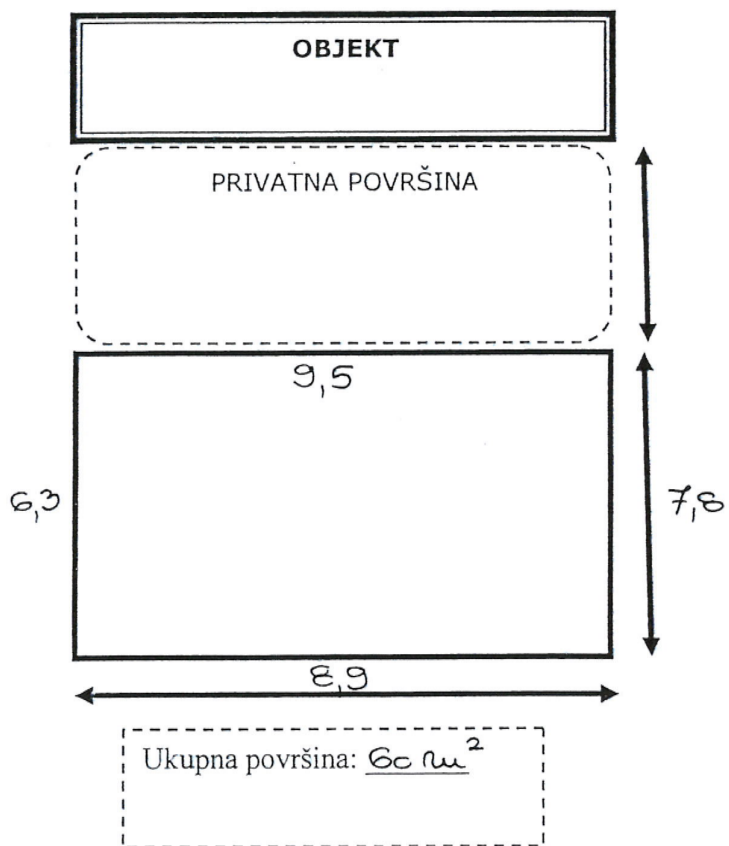

Ukupna površina: 69 m²

TERASA 4

Dana 11. srpnja 2018. godine u 13.00 sati izvršena je izmjera javne površine Terasa 4 na k.č. 8514/1 k.o. Punač ispred objekta na adresi Obala 33

Ikupna površina 27,29

TERASA 5

Dana 01. lipnja 2018. godine u 12,10 sati izvršena je izmjera javne površine Terasa 5 na k.č.8514/1 k.o. Punat ispred objekta na adresi Obala 30.

Skica:

TERASA 7

Dana 04. lipnja 2018. godine u 07,40 sati izvršena je izmjera javne površine Terasa 7 na k.č.8514/1 k.o. Punat ispred objekta na adresi Obala 48a.

Ukupna površina: 12,34 m²

TERASA 9

Dana 04. lipnja 2018. godine u 12,05 sati izvršena je izmjera javne površine Terasa 9 na k.č.8514/1 k.o. Punat ispred objekta na adresi Obala 59.

TERASA 10

S Dana 06. lipnja 2018. godine u 09,30 sati izvršena je izmjera javne površine Terasa 10 na k.č.8514/1 k.o. Punat ispred objekta na adresi Obala 60.

TERASA 11

S Dana 06. lipnja 2018. godine u 09,30 sati izvršena je izmjera javne površine Terasa 11 na k.č.8514/1 k.o. Punat ispred objekta na adresi Obala 61.

TERASA 12

S Dana 06. lipnja 2018. godine u 08,30 sati izvršena je izmjera javne površine Terasa 12 na k.č.8514/1 k.o. Punat ispred objekta na adresi Obala 65.