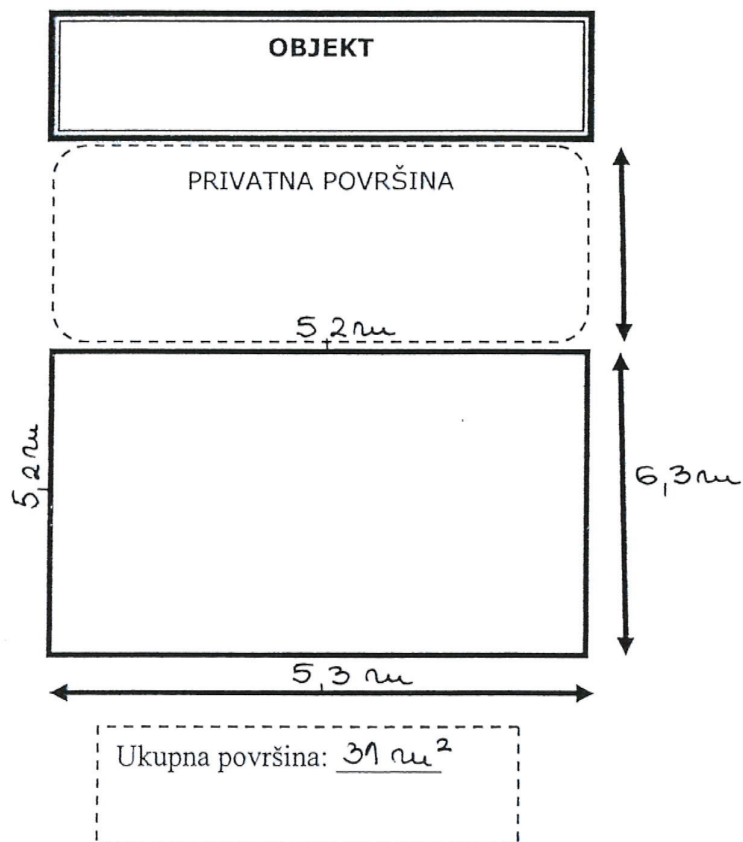

Ukupna površina: 69 m²

TERASA 4

Dana 11. srpnja 2018. godine u 13.00 sati izvršena je izmjera javne površine Terasa 4 na k.č. 8514/1 k.o. Punač ispred objekta na adresi Obala 33

Ikupna površina 27,29

TERASA 5

Dana 01. lipnja 2018. godine u 12,10 sati izvršena je izmjera javne površine Terasa 5 na k.č.8514/1 k.o. Punat ispred objekta na adresi Obala 30.

Skica:

TERASA 7

Dana 04. lipnja 2018. godine u 07,40 sati izvršena je izmjera javne površine Terasa 7 na k.č.8514/1 k.o. Punat ispred objekta na adresi Obala 48a.

Ukupna površina: 12,34 m²

TERASA 9

Dana 04. lipnja 2018. godine u 12,05 sati izvršena je izmjera javne površine Terasa 9 na k.č.8514/1 k.o. Punat ispred objekta na adresi Obala 59.

TERASA 10

S Dana 06. lipnja 2018. godine u 09,30 sati izvršena je izmjera javne površine Terasa 10 na k.č.8514/1 k.o. Punat ispred objekta na adresi Obala 60.

TERASA 11

S Dana 06. lipnja 2018. godine u 09,30 sati izvršena je izmjera javne površine Terasa 11 na k.č.8514/1 k.o. Punat ispred objekta na adresi Obala 61.

TERASA 12

S Dana 06. lipnja 2018. godine u 08,30 sati izvršena je izmjera javne površine Terasa 12 na k.č.8514/1 k.o. Punat ispred objekta na adresi Obala 65.