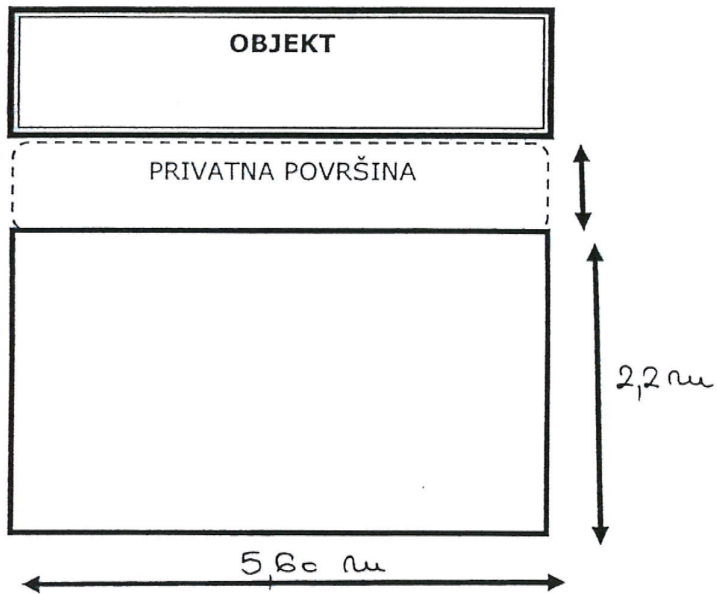

Ukupna površina: 69 m²

TERASA 4

Dana 11. srpnja 2018. godine u 13.00 sati izvršena je izmjera javne površine Terasa 4 na k.č. 8514/1 k.o. Punač ispred objekta na adresi Obala 33

Ikupna površina 27,29

TERASA 5

Dana 01. lipnja 2018. godine u 12,10 sati izvršena je izmjera javne površine Terasa 5 na k.č.8514/1 k.o. Punat ispred objekta na adresi Obala 30.

Skica:

TERASA 7

Dana 04. lipnja 2018. godine u 07,40 sati izvršena je izmjera javne površine Terasa 7 na k.č.8514/1 k.o. Punat ispred objekta na adresi Obala 48a.

Ukupna površina: 12,34 m²

TERASA 9

Dana 04. lipnja 2018. godine u 12,05 sati izvršena je izmjera javne površine Terasa 9 na k.č.8514/1 k.o. Punat ispred objekta na adresi Obala 59.

TERASA 10

S Dana 06. lipnja 2018. godine u 09,30 sati izvršena je izmjera javne površine Terasa 10 na k.č.8514/1 k.o. Punat ispred objekta na adresi Obala 60.