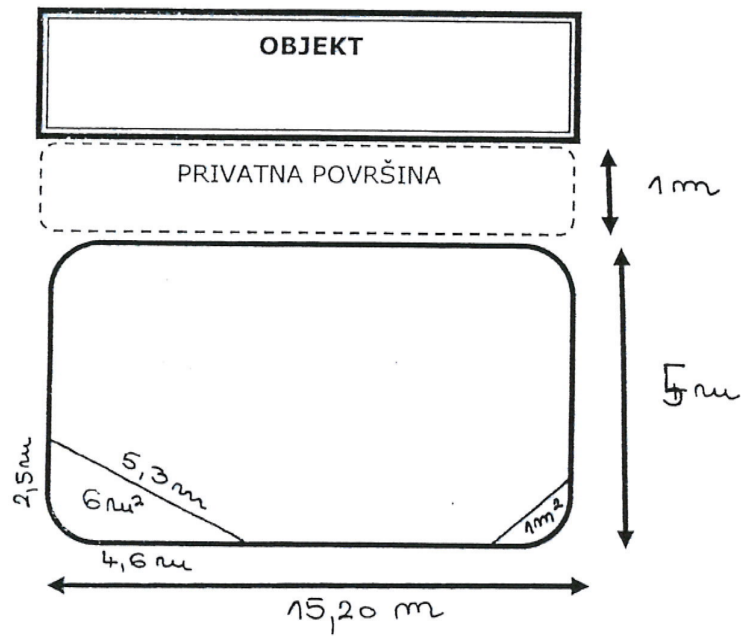

15911 15912 7611 7613

15915 15914 76011

15911 15912

1/1

1/2

TERASA 1

S Dana 04. lipnja 2018. godine u 07,30 sati izvršena je izmjera javne površine Terasa 1 na k.č.8514/1 k.o. Punat ispred objekta na adresi Obala 20.

Ukupna površina: 69 m²

TERASA 4

Dana 11. srpnja 2018. godine u 13.00 sati izvršena je izmjera javne površine Terasa 4 na k.č. 8514/1 k.o. Punač ispred objekta na adresi Obala 33

Ikupna površina 27,29

TERASA 5

Dana 01. lipnja 2018. godine u 12,10 sati izvršena je izmjera javne površine Terasa 5 na k.č.8514/1 k.o. Punat ispred objekta na adresi Obala 30.

Skica:

TERASA 7

Dana 04. lipnja 2018. godine u 07,40 sati izvršena je izmjera javne površine Terasa 7 na k.č.8514/1 k.o. Punat ispred objekta na adresi Obala 48a.

Ukupna površina: 12,34 m²

TERASA 9

Dana 04. lipnja 2018. godine u 12,05 sati izvršena je izmjera javne površine Terasa 9 na k.č.8514/1 k.o. Punat ispred objekta na adresi Obala 59.

TERASA 10

S Dana 06. lipnja 2018. godine u 09,30 sati izvršena je izmjera javne površine Terasa 10 na k.č.8514/1 k.o. Punat ispred objekta na adresi Obala 60.