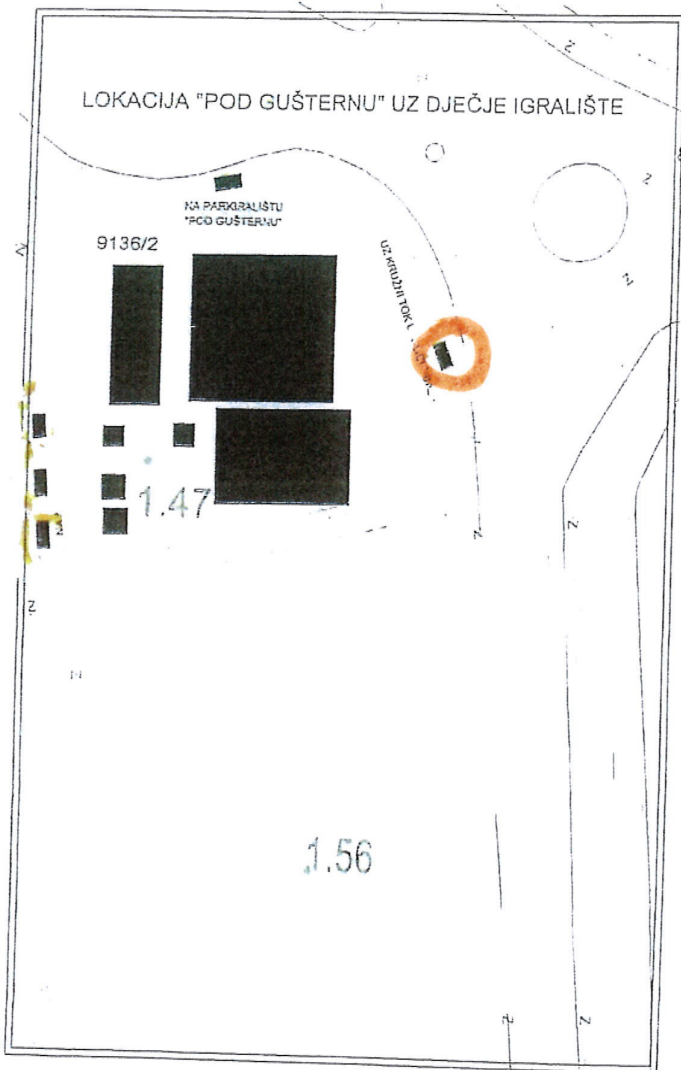

LOKACIJA ISPRED POŠTE

LOKACIJA ISPRED POŠTE

PUNČAZE

LOKACIJA ISPRED PARKA KOSTARIKA

851

9136/2

1.47

1.56

LOKACIJA "POD GUŠTERNU"
PLATO ISPOD AUTOBUSNOG STAJALIŠTA
UZ ULICU OBALA

VI.

Vh.

VIII.

VLADINSKA ULICA

6.38

LOKACIJA ZELENÉ TRŽNICE

152123 152111 152124

Ukupna površina: 69 m²

TERASA 4

Dana 11. srpnja 2018. godine u 13.00 sati izvršena je izmjera javne površine Terasa 4 na k.č. 8514/1 k.o. Punač ispred objekta na adresi Obala 33

Ikupna površina 27,29

TERASA 5

Ukupna površina: 12,34 m²

TERASA 9

Dana 04. lipnja 2018. godine u 12,05 sati izvršena je izmjera javne površine Terasa 9 na k.č.8514/1 k.o. Punat ispred objekta na adresi Obala 59.

TERASA 10

S Dana 06. lipnja 2018. godine u 09,30 sati izvršena je izmjera javne površine Terasa 10 na k.č.8514/1 k.o. Punat ispred objekta na adresi Obala 60.