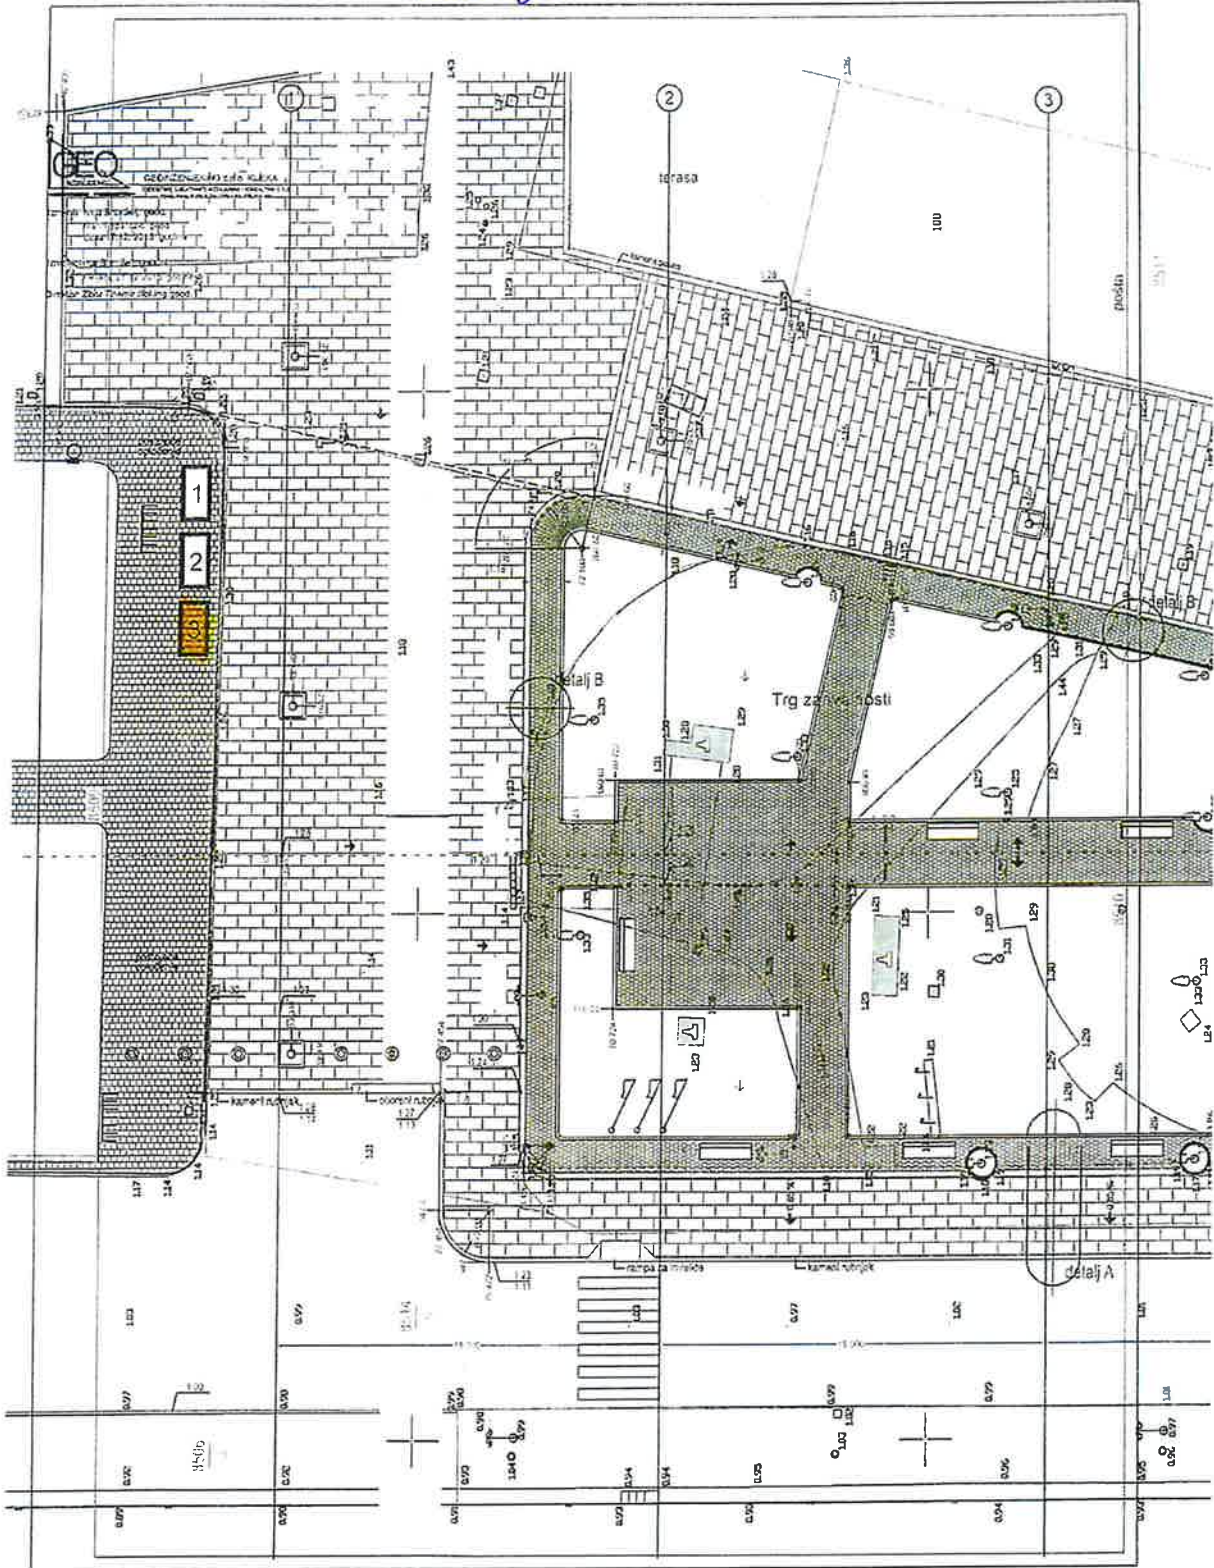

# LOKACIJA "UZ TRG ZAHVALNOSTI"

III.

IV

9136/2

• 1.47

• 1.56

LOKACIJA "POD GUŠTERNJU"  
PLATO ISPOD AUTOBUSNOG STAJALIŠTA Z  
UZ ULICU OBATA

851

## TERASA 9

Dana 04. lipnja 2018. godine u 12,05 sati izvršena je izmjera javne površine Terasa 9 na k.č.8514/1 k.o. Pumat ispred objekta na adresi Obala 59.

## TERASA 12

S Dana 06. lipnja 2018. godine u 08,30 sati izvršena je izmjera javne površine Terasa 12 na k.č.8514/1 k.o. Punat ispred objekta na adresi Obala 65.