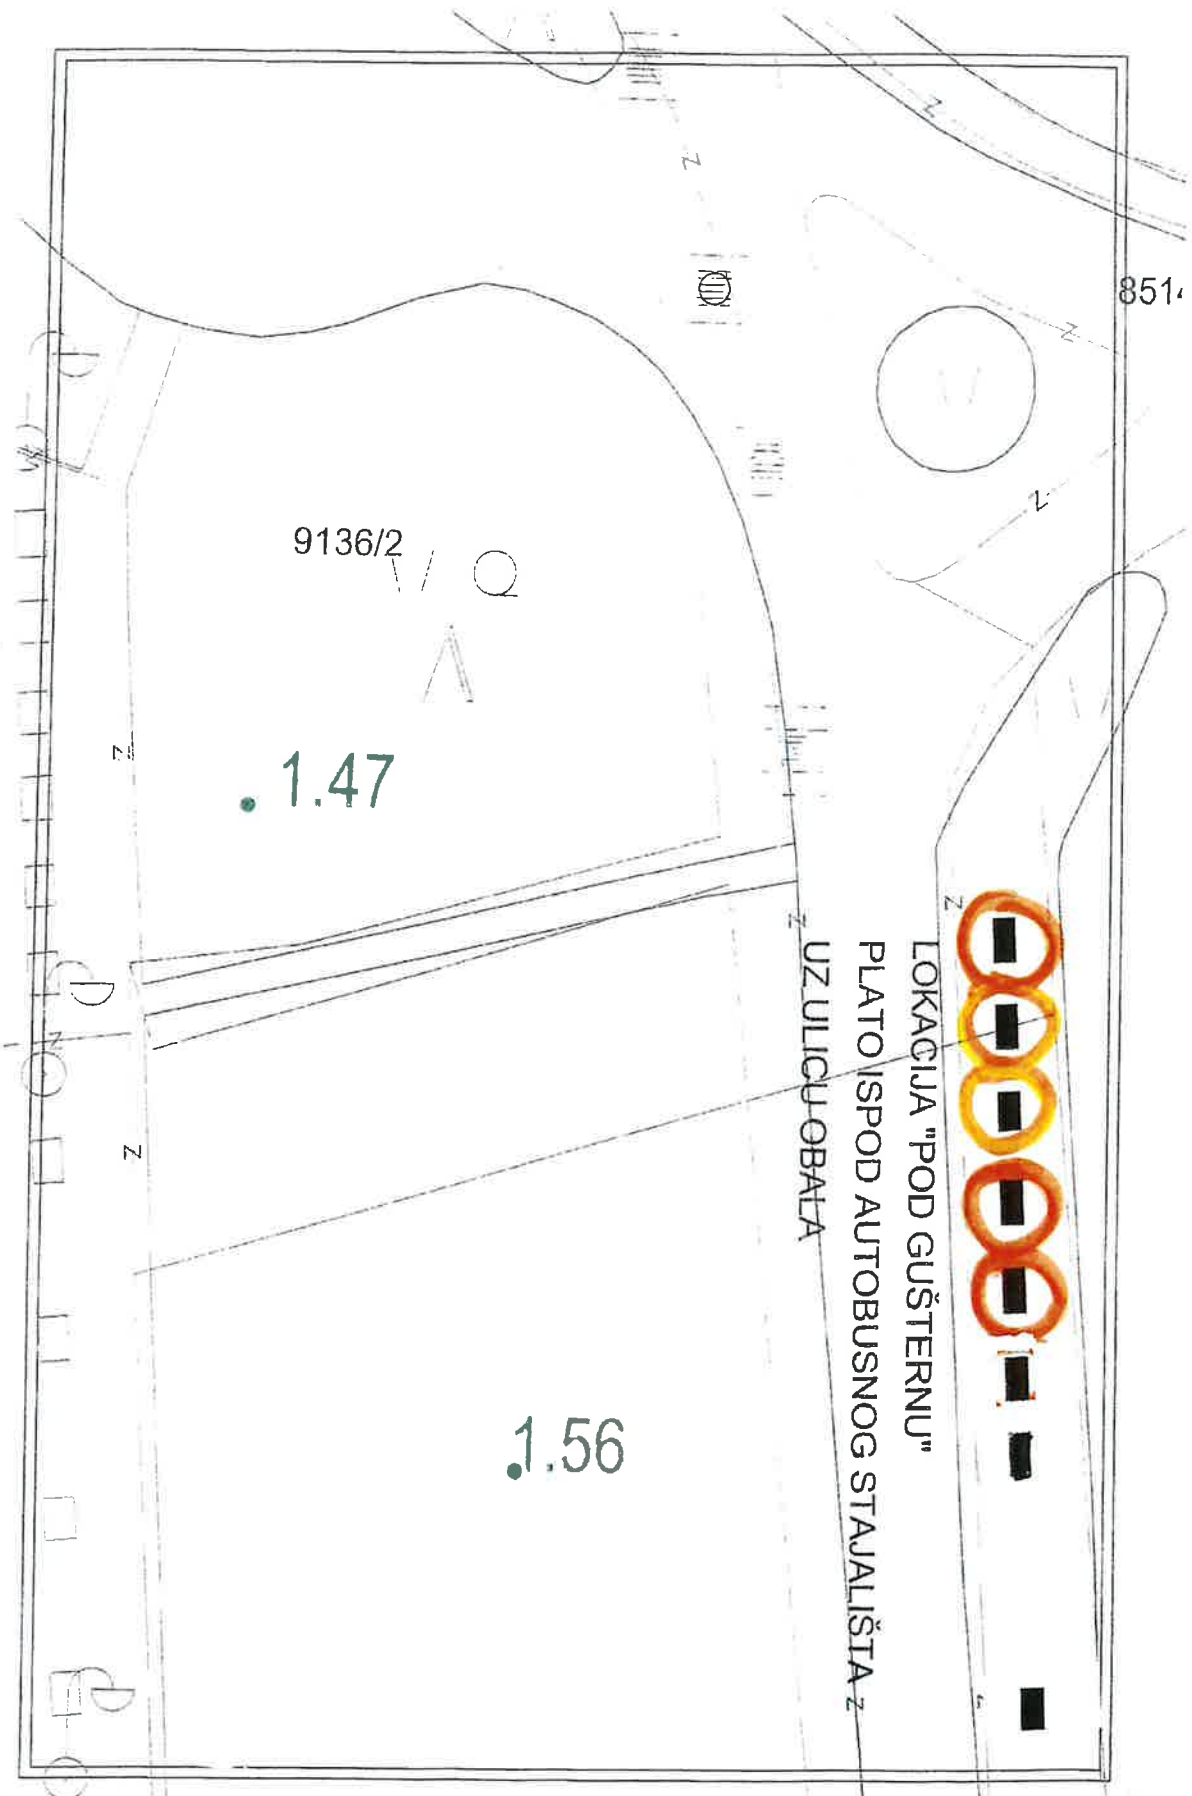

# LOKACIJA "UZ TRG ZAHVALNOSTI"

III.

IV

9136/2

• 1.47

• 1.56

LOKACIJA "POD GUŠTERNJU"  
PLATO ISPOD AUTOBUSNOG STAJALIŠTA Z  
UZ ULICU OBATA

851

VLADINSKA ULICA

LOKACIJA ZELENE TRZNICE

6.38

(11)

VII.

152123 152111 152128

152125 152126

152111

## TERASA 9

Dana 04. lipnja 2018. godine u 12,05 sati izvršena je izmjera javne površine Terasa 9 na k.č.8514/1 k.o. Pumat ispred objekta na adresi Obala 59.

## TERASA 12

S Dana 06. lipnja 2018. godine u 08,30 sati izvršena je izmjera javne površine Terasa 12 na k.č.8514/1 k.o. Punat ispred objekta na adresi Obala 65.