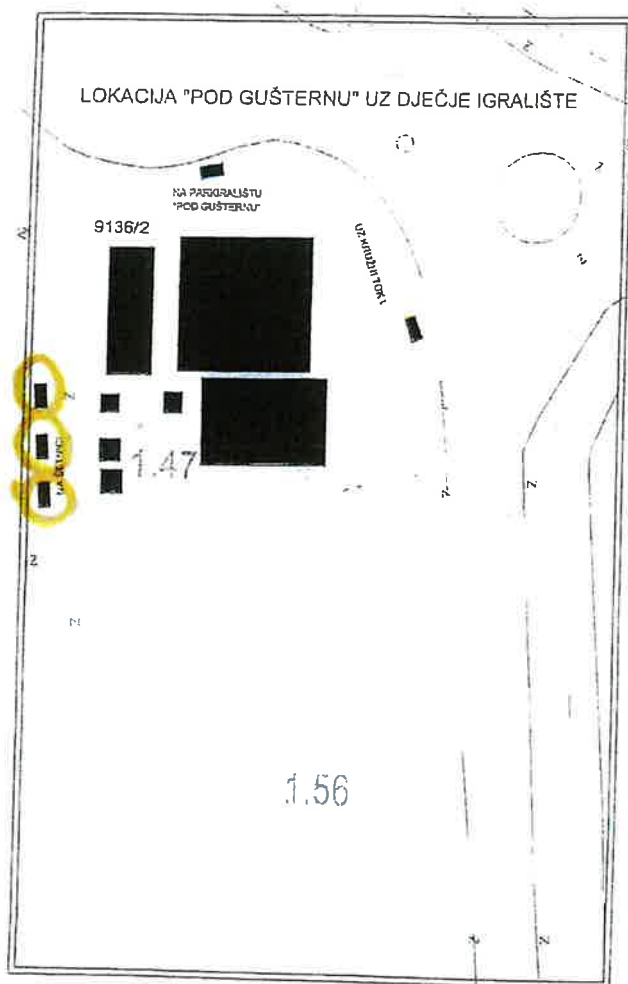

# LOKACIJA "UZ TRG ZAHVALNOSTI"

III.

IV

9136/2

• 1.47

• 1.56

LOKACIJA "POD GUŠTERNJU"  
PLATO ISPOD AUTOBUSNOG STAJALIŠTA Z  
UZ ULICU OBATA

851

VLADINSKA ULICA

LOKACIJA ZELENE TRZNICE

6.38

(11)

VII.

152123 152111 152128

152125 152126

152111

## TERASA 9

Dana 04. lipnja 2018. godine u 12,05 sati izvršena je izmjera javne površine Terasa 9 na k.č.8514/1 k.o. Pumat ispred objekta na adresi Obala 59.

## TERASA 12

S Dana 06. lipnja 2018. godine u 08,30 sati izvršena je izmjera javne površine Terasa 12 na k.č.8514/1 k.o. Punat ispred objekta na adresi Obala 65.