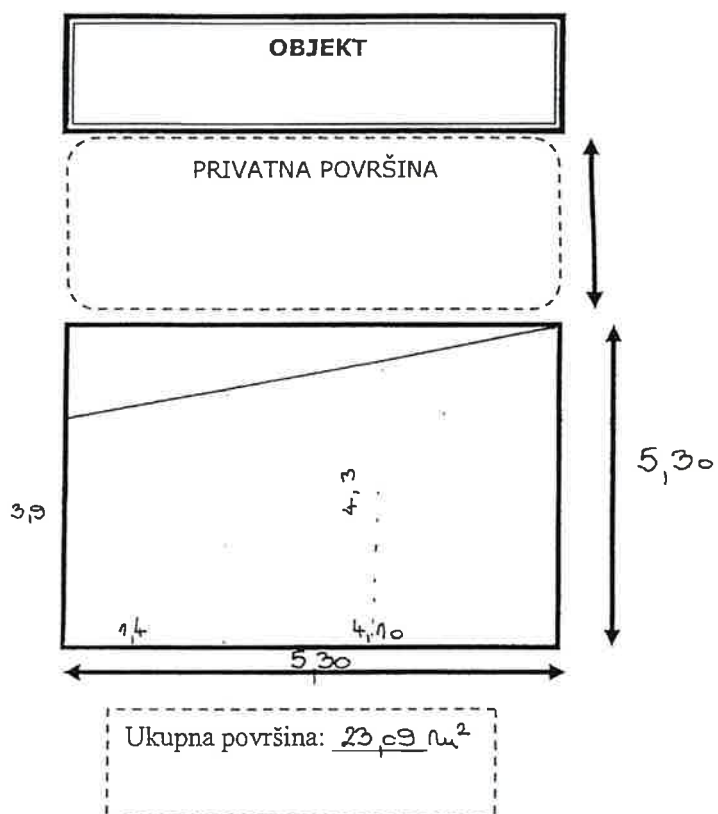

1631

1631

1631

1631

1631

15911 15912 161/2113

15915 15914 16011

16011 16012

## TERASA 9

Dana 04. lipnja 2018. godine u 12,05 sati izvršena je izmjera javne površine Terasa 9 na k.č.8514/1 k.o. Pumat ispred objekta na adresi Obala 59.

## TERASA 12

S Dana 06. lipnja 2018. godine u 08,30 sati izvršena je izmjera javne površine Terasa 12 na k.č.8514/1 k.o. Punat ispred objekta na adresi Obala 65.