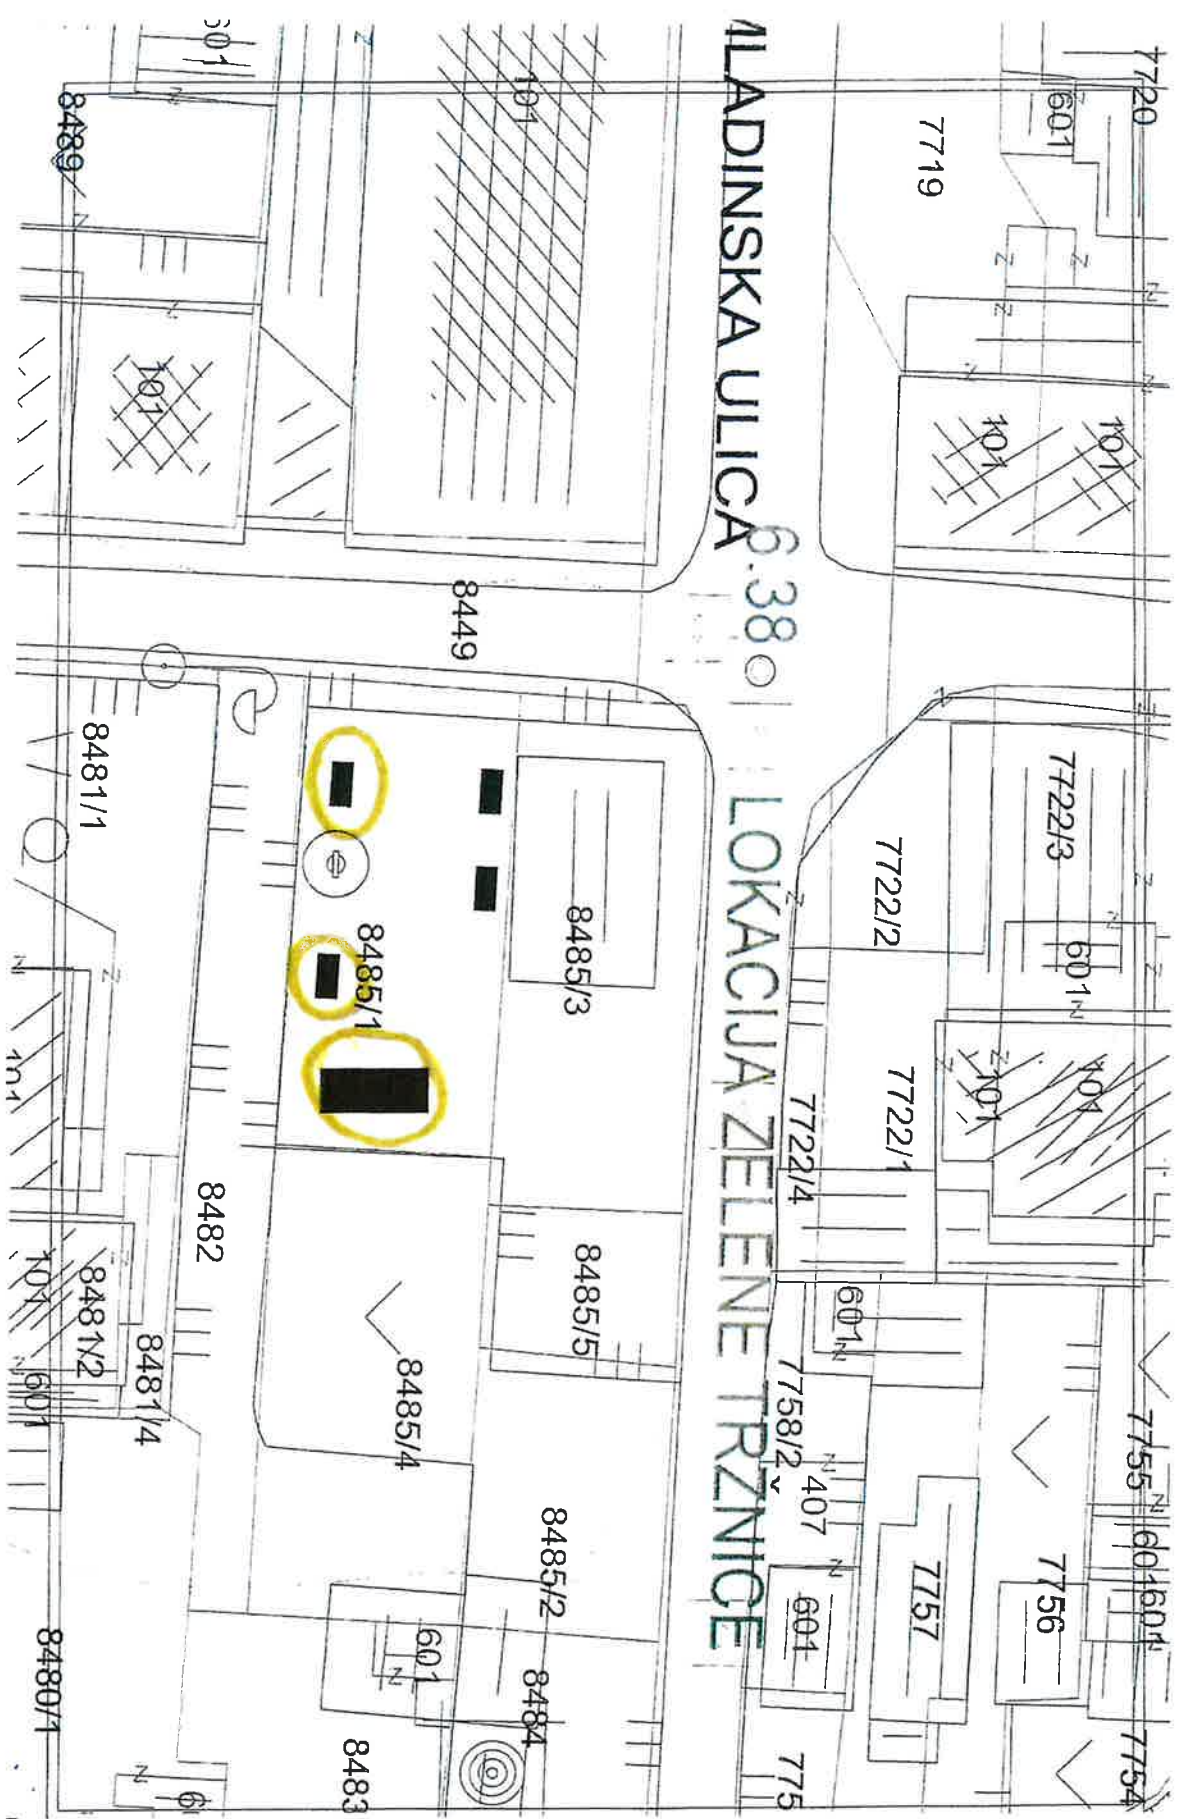

# LOKACIJA "UZ TRG ZAHVALNOSTI"

III.

IV

9136/2

• 1.47

• 1.56

LOKACIJA "POD GUŠTERNJU"  
PLATO ISPOD AUTOBUSNOG STAJALIŠTA Z  
UZ ULICU OBATA

851

VLADINSKA ULICA

LOKACIJA ZELENE TRZNICE

6.38

(11)

VII.

152123 152111 152128

152125 152126

152111

## TERASA 9

Dana 04. lipnja 2018. godine u 12,05 sati izvršena je izmjera javne površine Terasa 9 na k.č.8514/1 k.o. Pumat ispred objekta na adresi Obala 59.

## TERASA 12

S Dana 06. lipnja 2018. godine u 08,30 sati izvršena je izmjera javne površine Terasa 12 na k.č.8514/1 k.o. Punat ispred objekta na adresi Obala 65.