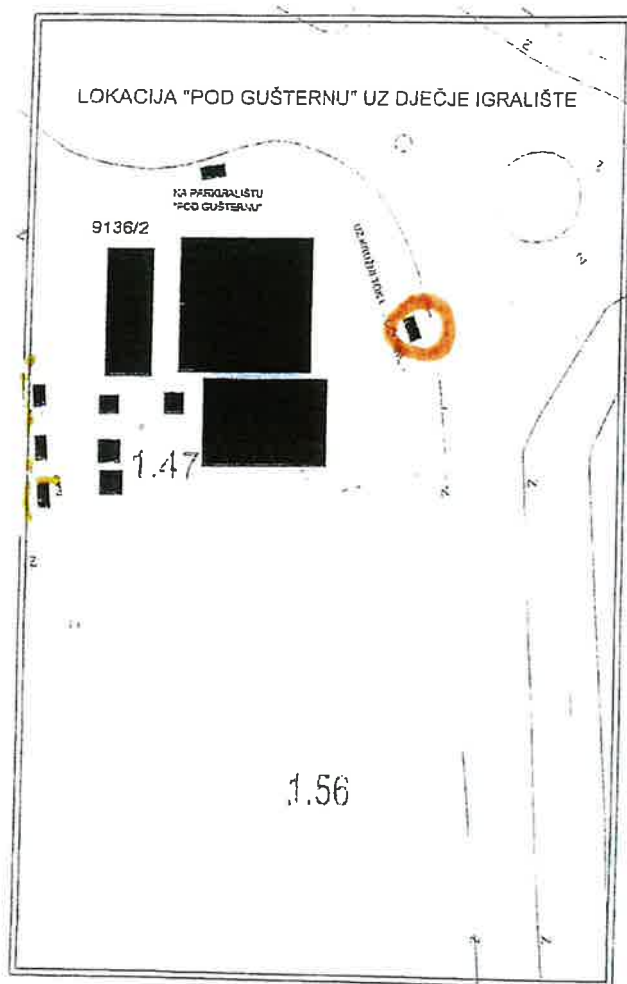

# LOKACIJA "UZ TRG ZAHVALNOSTI"

III.

IV

9136/2

• 1.47

• 1.56

LOKACIJA "POD GUŠTERNJU"  
PLATO ISPOD AUTOBUSNOG STAJALIŠTA Z  
UZ ULICU OBATA

851

VLADINSKA ULICA

LOKACIJA ZELENE TRZNICE

6.38

(11)

VII.

152123 152111 152128

152125 152126

152111

## TERASA 9

Dana 04. lipnja 2018. godine u 12,05 sati izvršena je izmjera javne površine Terasa 9 na k.č.8514/1 k.o. Pumat ispred objekta na adresi Obala 59.

## TERASA 12

S Dana 06. lipnja 2018. godine u 08,30 sati izvršena je izmjera javne površine Terasa 12 na k.č.8514/1 k.o. Punat ispred objekta na adresi Obala 65.