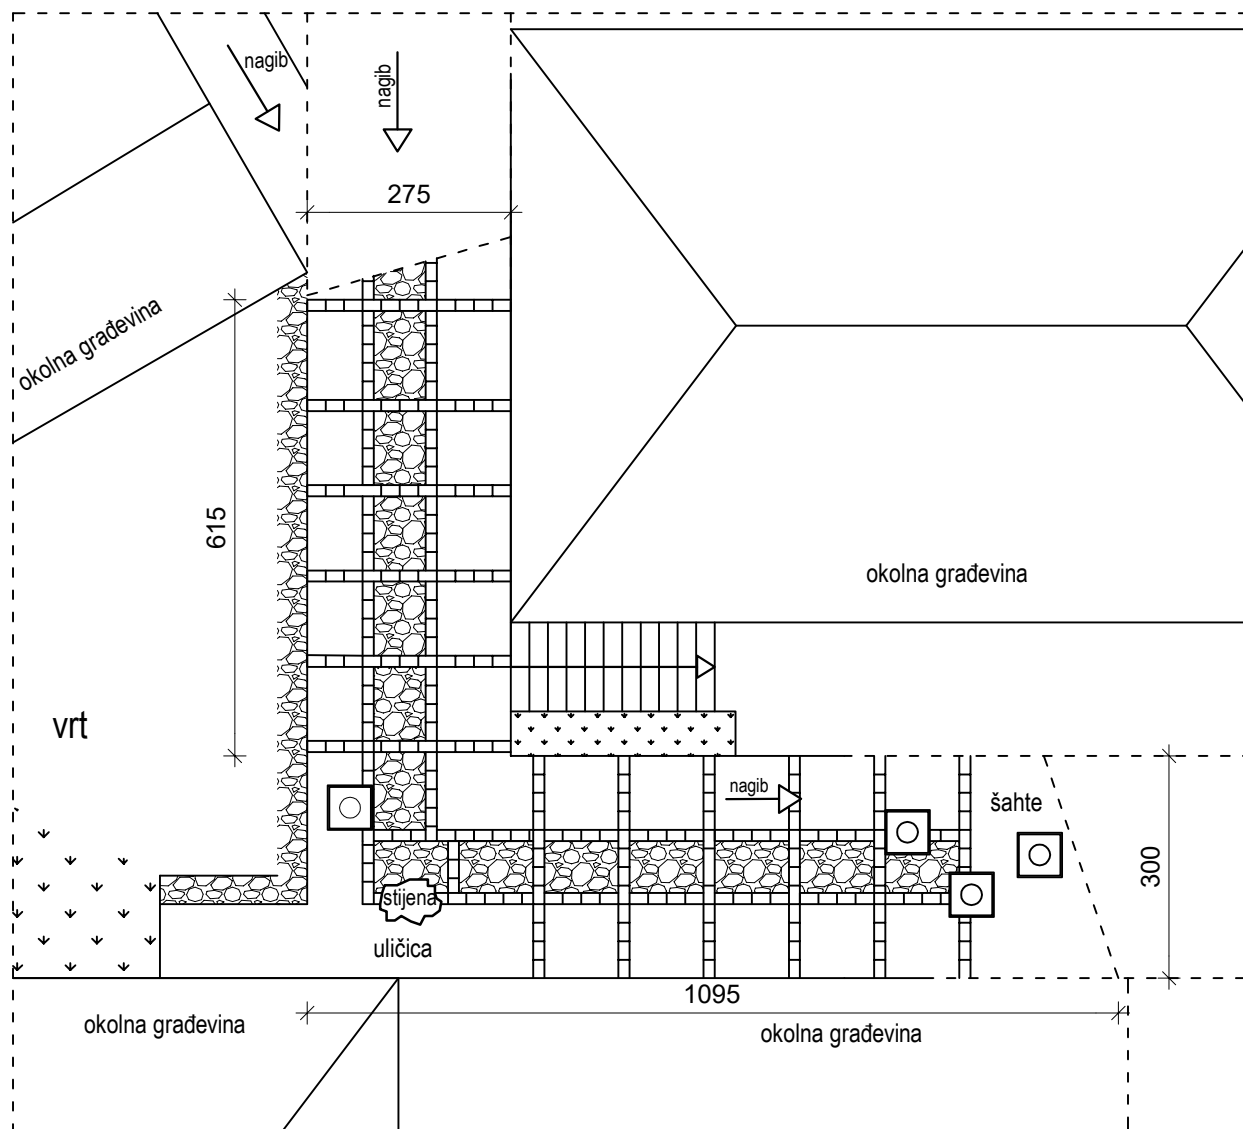

# Situacija

**KARLOLINE - KLing d.o.o**  
za građevinarstvo

Adresa: Markovići 28, 51 000 Rijeka, Hrvatska  
Tel / fax: 051 227 582 • Gsm: 098 442 708  
E-mail: kling@kling.hr • Web: www.kling.hr

INVESTITORI:	Općina Omišalj	PROJEKTANT:	MARIN BIUK, mag.ing.aedif.		
		PROJEKTANT SURADNIK:	ANJA GRGURICA, mag.ing.aedif.		
NACRT:	SITUACIJA	MJERILO:	1:100	DATUM:	ožujak 2018.
				LIST:	1