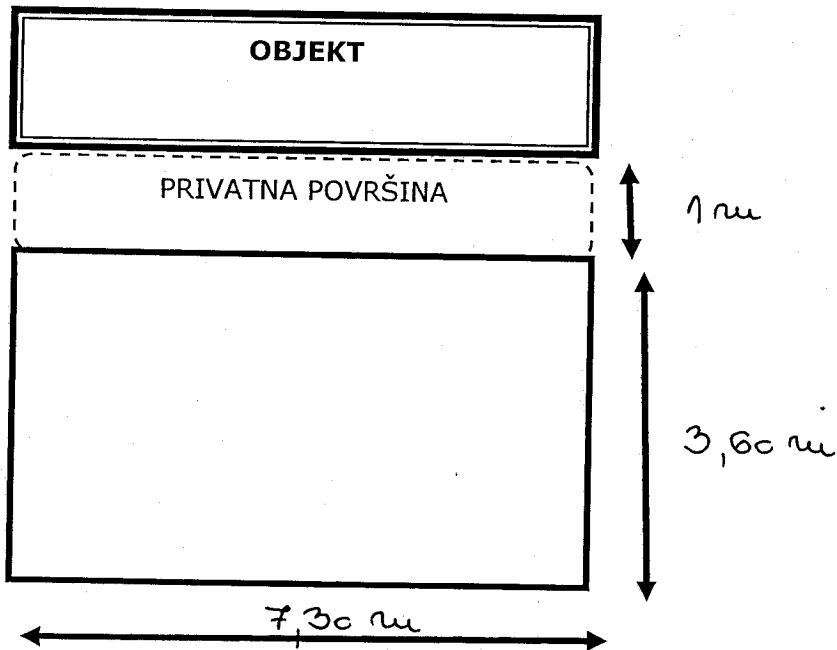

TERASA 3

S Dana 01. lipnja 2018. godine u 14,20 sati izvršena je izmjera javne površine Terasa 3 na k.č.8514/1 k.o. Punat ispred objekta na adresi Obala 26.

Ukupna površina: 28,28 m²